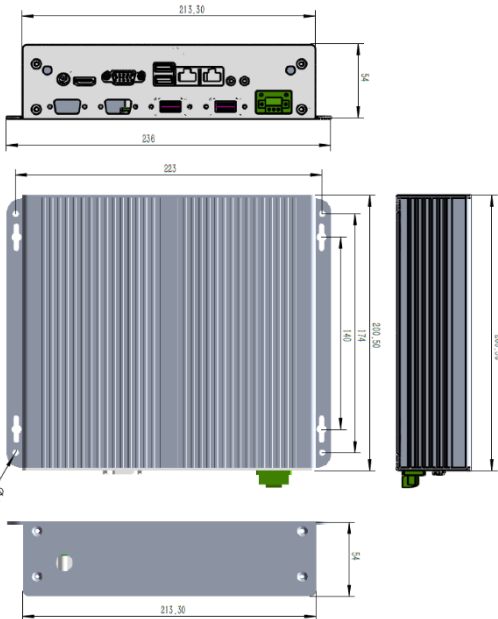

## ECOIPC4-BXPCW Intel® Celeron® ~ Core™ i5 CPU | Wi-Fi

Ürün Kodu	ECOIPC4-BXPCW	
Soğutma	Fansız Pasif Fansız + Kombine	
İşlemci [CPU]	Intel® Celeron® J4125 Dört Çekirdek 2.00 GHz BM: 2980	ECOIPC4-BXPCW-C10-4125
	Intel® Celeron® J6412 Dört Çekirdek 2.00 GHz BM: 3900	ECOIPC4-BXPCW-C10-6412
	Intel® Core™ i5-7200U 2 Çekirdek 2.50 GHz BM: 3340	ECOIPC4-BXPCW-i510-7360
	Intel® Core™ i5-10210U Dört Çekirdek 1,60 GHz BM: 6300	ECOIPC4-BXPCW-i510-10210
	Intel® Core™ i7-7500U 2 Çekirdek 2,7 GHz BM: 3600	ECOIPC4-BXPCW-i710-7500
Intel® Core™ i7-10510U Dört Çekirdek 1,78 GHz BM: 6870	ECOIPC4-BXPCW-i710-10510	
RAM [System Memory]	Intel® Celeron® : 4GB   Intel® Core™ 8GB (Celeron® modeller 8GB, Core™ 7. nesil Modeller 16GB'a kadar yükseltilebilir.)	
SSD/mSATA/M.2 Storage	64GB mSATA/M.2 SSD (512GB'a Kadar Yükseltilebilir)	
LAN / Ethernet	GbE x 2	
USB 3.0	x 2	
USB 2.0	x 4	
RS-232 Seri Port	x 1	
RS-485 Seri Port	x 1	
Video Çıkışı	HDMI x 1   VGA x 1	
Ses Çıkışı	Line-Out x 1	
Dahili Hoparlör	x 1	
Genişleme Slotu	Mini-PCIe x 2 [mSATA ve WiFi-BT modülü için]	
Kablosuz / Wireless	802.11 b/g/n	
Bluetooth	BT4.1	
Besleme Voltajı	DC 12~24V (Adaptör pakete dahildir.)	
Montaj Tipi	Desktop   VESA75   VESA100	
Çalışma Sıcaklığı	-10°C~60°C	
Dış Ölçüler (mm)	236 x 213,3 x 54	
Ağırlık (kg)	2	
Gövde Malzemesi	Alüminyum	
Sertifikalar	CE/FCC/ROHS/ISO	
Desteklenen İşletim Sistemleri	Ön Kurulum : Windows 10 Pro	
	Desteklenenler : Windows 7*   Windows 10   Windows 11   Linux (* Sadece Core™ 7. nesil modeller Windows 7 desteklemektedir.)	